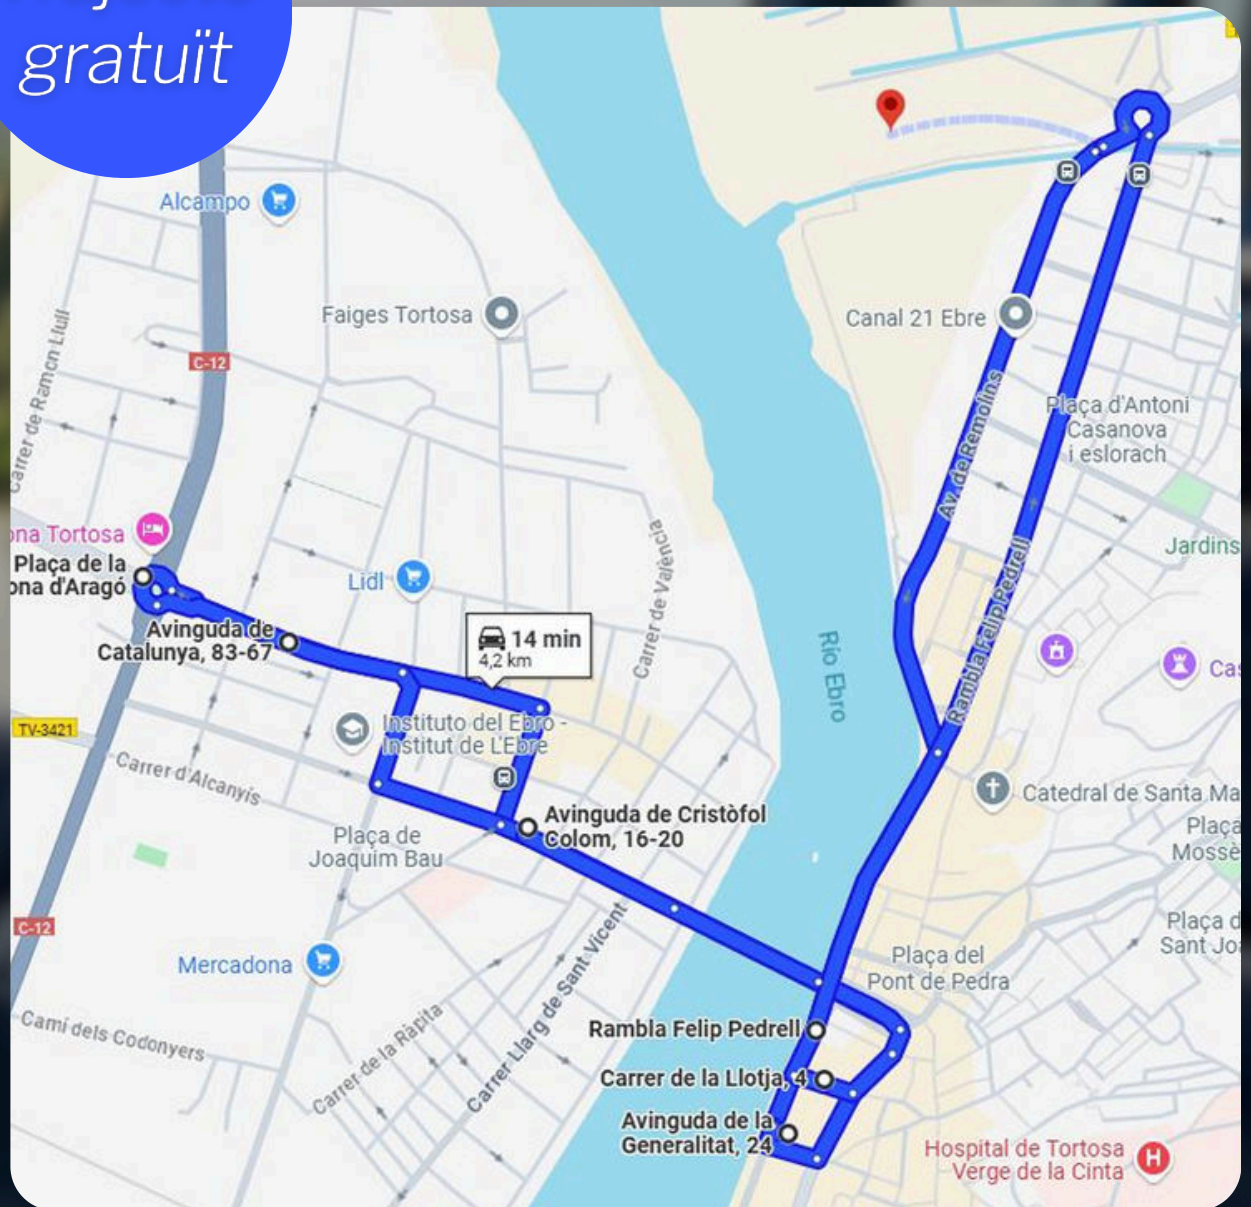

Parada 1

pl. Josefa Sol
Entrada Pavelló Firal

Parada 2

pg. de Ribera
Pont del Bimil·lenari

Parada 3

pg. de Ribera
Auditori municipal

Parada 4

rbla. Felip Pedrell
Darrera Parc

Parada 5

pl. Josefa Sol
Entrada Pavelló Firal

Trajecte
gratuït

1 - 4 MAIG 2025

10.30 H - 13.30 H / 16.30 H - 20.30 H

FERRERIES

Parada 1

pl. Josefa Sol
Entrada Pavelló Firal

Parada 2

c. de Tarragona
Cap Baix Ebre

Parada 3

av. Catalunya
Parada bus Lidl

Parada 4

rambla. Felip Pedrell
Pont de l'Estat

Parada 5

pl. Josefa Sol
Entrada Pavelló Firal

Trajecte
gratuït

1 - 4 MAIG 2025

10.30 H - 13.30 H / 16.30 H - 20.30 H