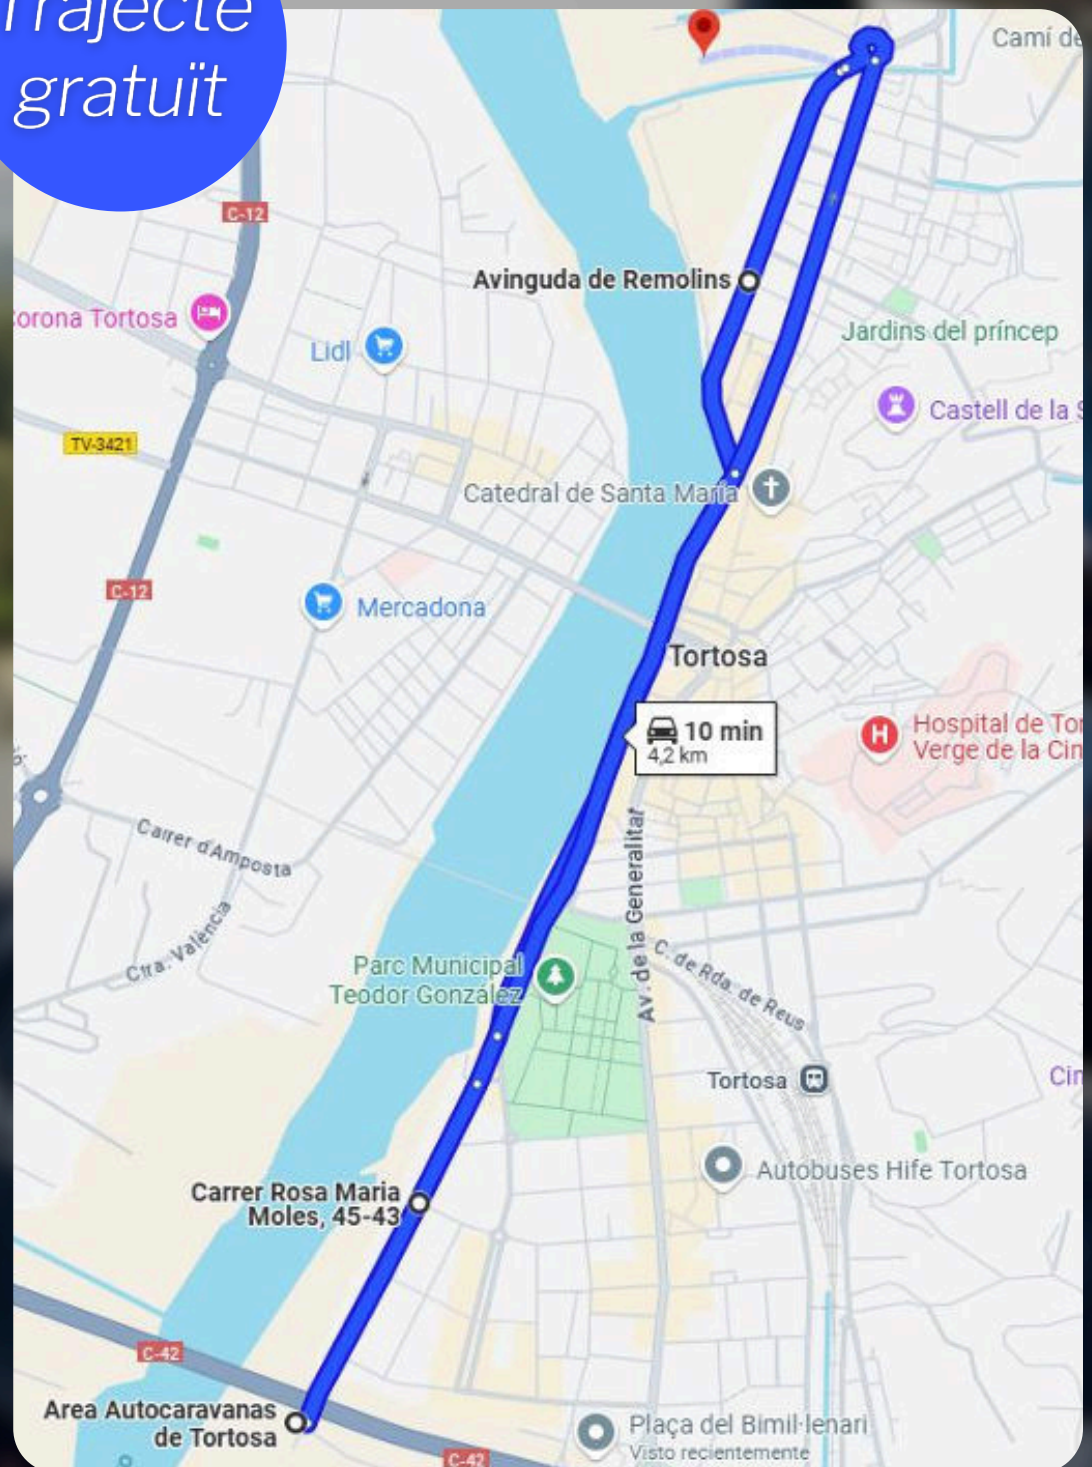

CENTRE - TEMPLE

Parada 1

pl. Josefa Sol
Entrada Pavelló Firal

Parada 2

pg. de Ribera
Pont del Bimil·lenari

Parada 3

pg. de Ribera
Auditori municipal

Parada 4

rbla. Felip Pedrell
Darrera Parc

Parada 5

pl. Josefa Sol
Entrada Pavelló Firal

Trajecte
gratuït

1 - 4 MAIG 2025

10.30 H - 13.30 H / 16.30 H - 20.30 H